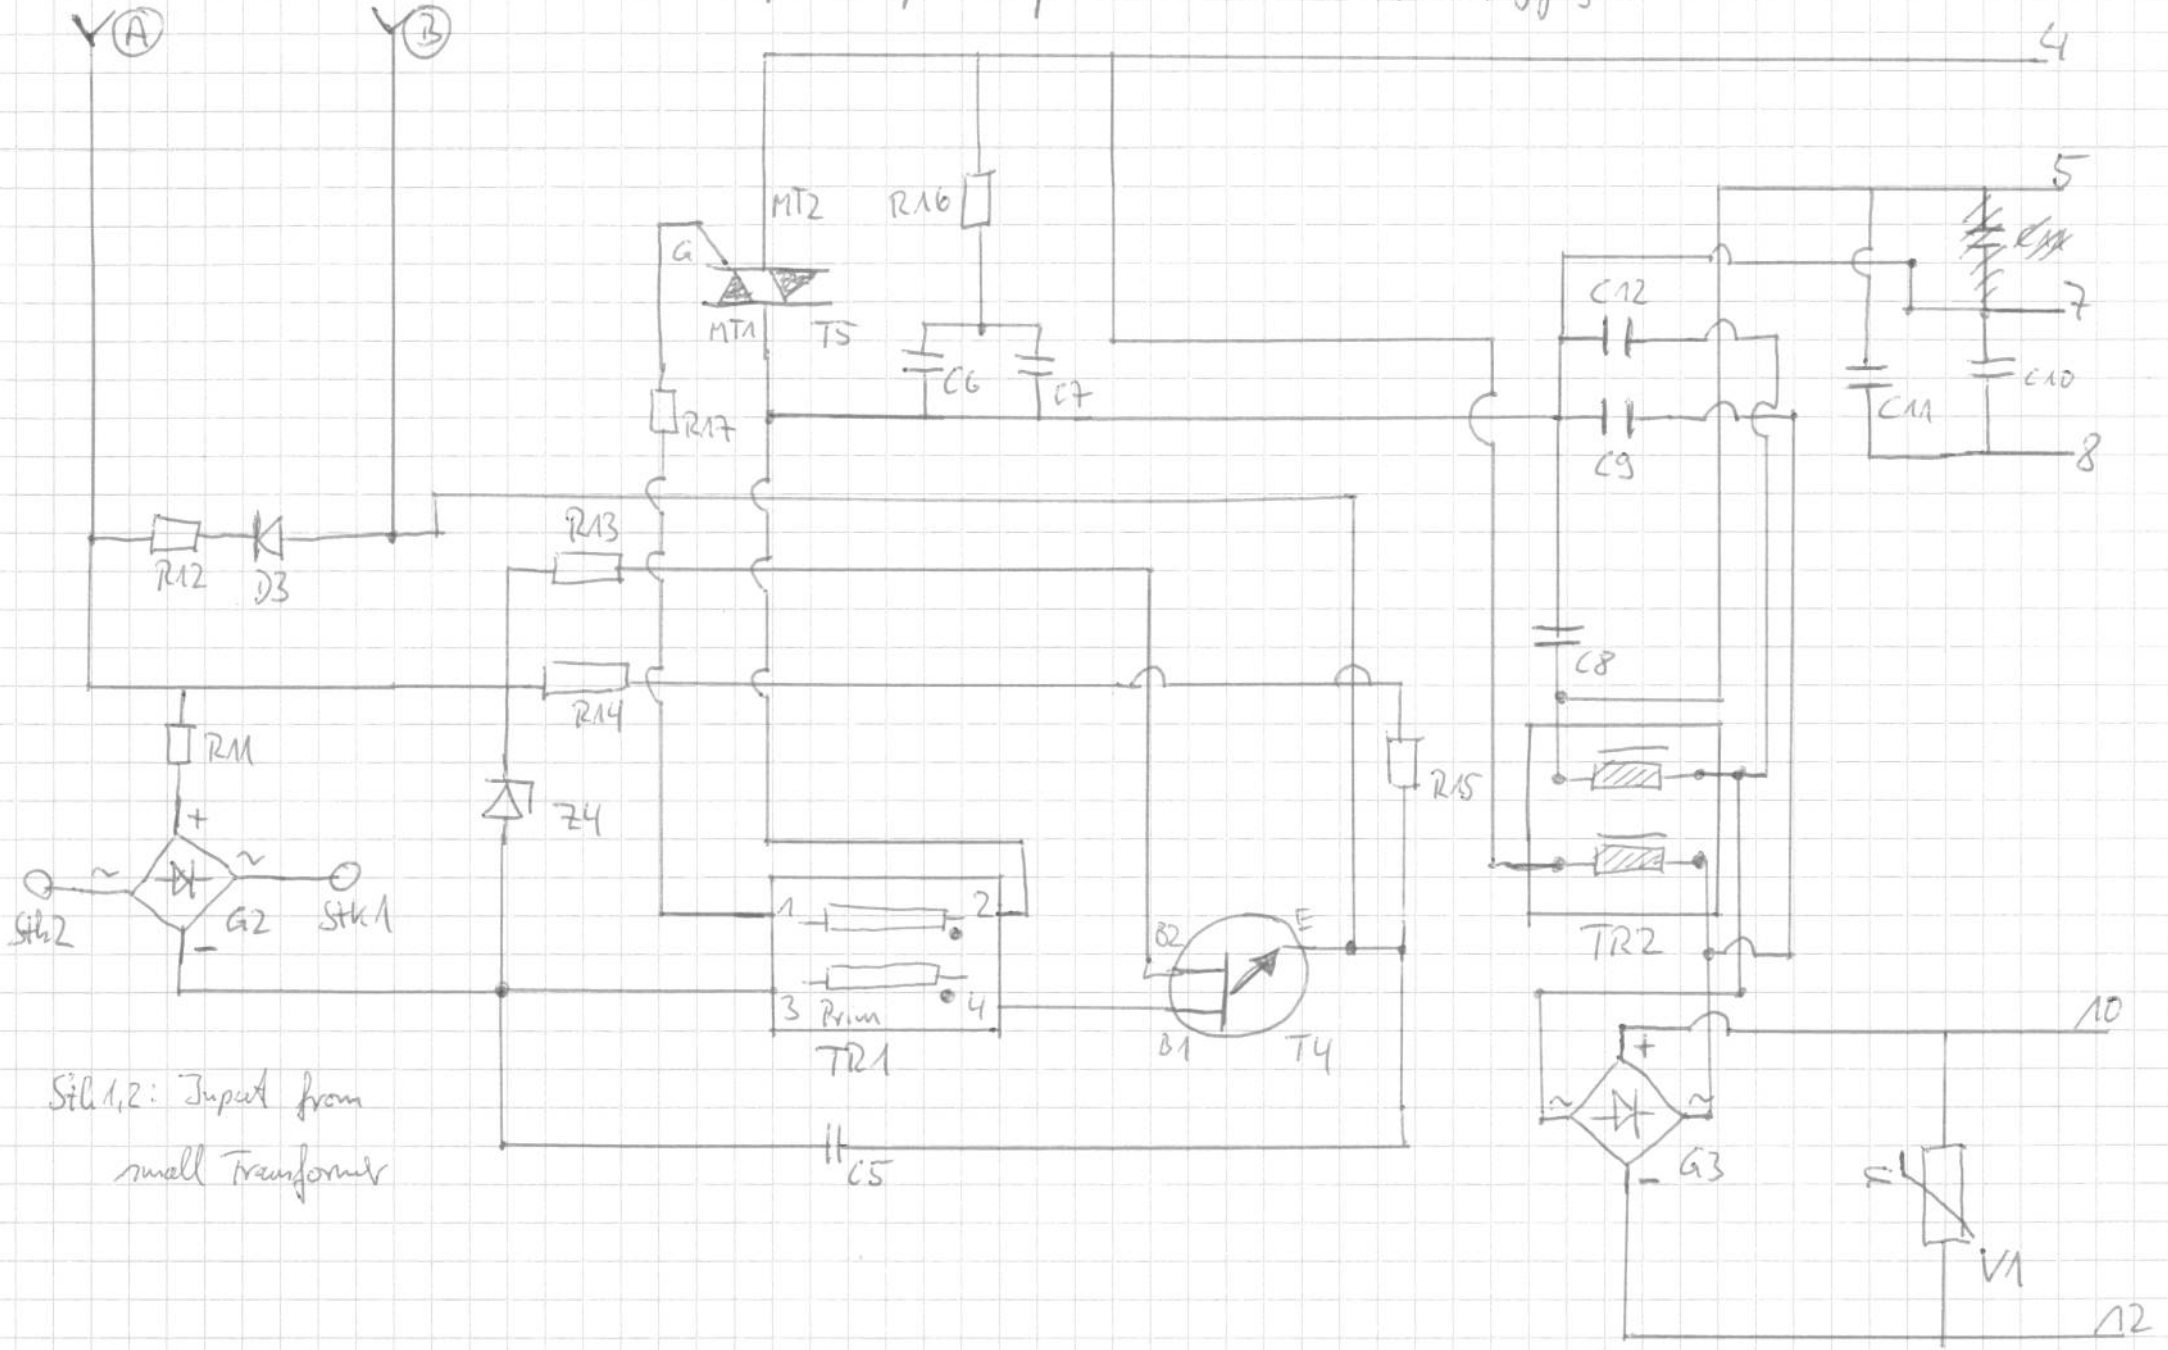

Schaltplan Spannung-Stab. MAG 2.5 Aggregat 2/2

Kleinteileliste

Sil. 1,2: Input from small transformer